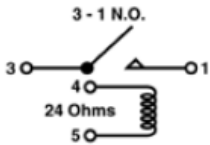

SR-114

Starter Relay

5213047; 12323108

Chrysler 1982
Dodge ..... 1988 - 1981
Plymouth ..... 1982 - 1981

SR-115

Starter Relay

4145370; 12309860

Chrysler ..... 1989 - 1981
Dodge ..... 1991 - 1967
Plymouth ..... 1989 - 1981

SR-116

Starter Relay

5213737; 12321406

Chrysler ..... 1987 - 1982
Dodge ..... 1989 - 1983
Isuzu ..... 1984 - 1983
Jeep ..... 1986 - 1981
Plymouth ..... 1986 - 1983

SR-120

Starter Relay

5226138

Chrysler ..... 1987 - 1984
Dodge ..... 1987 - 1986
Plymouth 1987

SR-121

Starter Relay

12351076; 5227300

Chrysler ..... 1990 - 1988
Dodge ..... 1996 - 1988
Plymouth ..... 1990 - 1967

SR-123

Starter Relay

56004667; 33003934; 33000507;
3523871; 8933003934; CS33003934
Jeep ..... 1993 - 1984

SR-124

Starter Relay

2830011010

Toyota ..... 1993 - 1990

SR-125

Blower Motor Relay

4557538; 4557374

Chrysler ..... 1993 - 1991
Dodge ..... 1996 - 1991
Plymouth ..... 1993 - 1991

SRK100

Starter Repair Kit

American Motors ..... 1979 - 1967
Ford ..... 1978 - 1960
Jeep ..... 1976 - 1972
Lincoln ..... 1977 - 1961
Mercury ..... 1978 - 1960

SRK101

Starter Repair Kit

Buick ..... 1994 - 1982
Cadillac ..... 1995 - 1983
Chevrolet ..... 1995 - 1978
GMC ..... 1995 - 1983
Oldsmobile ..... 1995 - 1978
Pontiac ..... 1995 - 1982