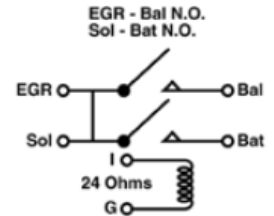

SR-112

Starter Relay

4111971; 4111971; 4111414;
123010543; 12301054

Chrysler ..... 1988 - 1979
Dodge ..... 1990 - 1978
Plymouth ..... 1988 - 1979