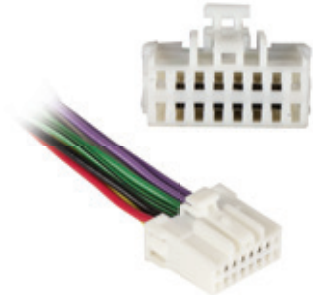

PA16-0001

PANASONIC
• 16 Pin